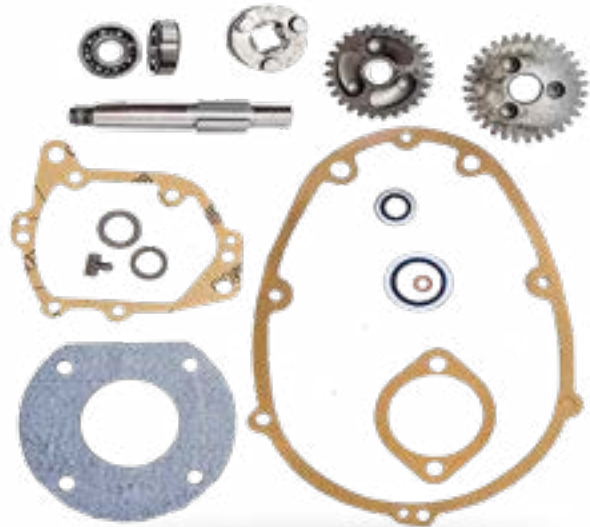

28082

12.50€

Contiene:  
Juego juntas

28100

49.00€

Contiene:  
Juego juntas  
Rueda cadena dentada

# Caja velocidades

AGRIA 3000

28084

12.50€

Contiene:  
Kit juntas carter velocidades  
Junta motor  
Arandela T.B.S

28091

12.00€

Contiene:  
Esparrago ocn pivote m6x22  
Reten

28092

12.50€

Contiene:  
Tornillo palanca conexión  
Reten  
Chapa Selectora

28088

170,00

Contiene:  
Rodamientos + Arandelas + Juntas  
piñon I  
Piñon II Con seguro  
Garra Conexion Desplazable  
Chaveta de Cambio

Contiene:

- Juego juntas
- Rodamientos
- Piñon I
- Carter
- Eje principal
- Garra de conexion desplazable
- Piñon II con seguro
- Arandela distanciador
- Carter
- Leva
- Chaveta
- Tren fijo
- Varilla de embrague