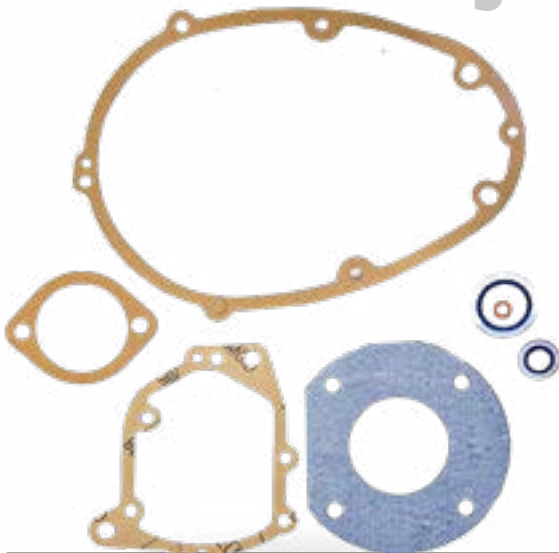

## RECAMBIOS AGRIA

28081

250.00€

Contiene:  
Juego juntas  
cadena embrague  
Rueda cadena dentada  
4 Discos ferodo + 1 Embrague

28086

140.00€

Contiene:  
Juego juntas  
Rueda cadena dentada  
4 Discos ferodo + 1 Embrague

28082

12.50€

Contiene:  
Juego juntas

28100

49.00€

Contiene:  
Juego juntas  
Rueda cadena dentada

# Caja velocidades

AGRIA 3000

28084

12.50€

Contiene:  
Kit juntas carter velocidades  
Junta motor  
Arandela T.B.S

28091

12.00€

Contiene:  
Esparrago ocn pivote m6x22  
Reten

28092

12.50€

Contiene:  
Tornillo palanca conexión  
Reten  
Chapa Selectora

28088

170,00

Contiene:  
Rodamientos + Arandelas + Juntas  
piñon I  
Piñon II Con seguro  
Garra Conexion Desplazable  
Chaveta de Cambio