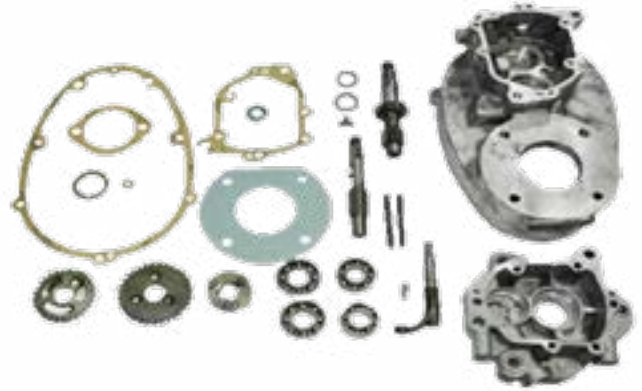

28092

12.50€

Contiene:  
Tornillo palanca conexión  
Reten  
Chapa Selectora

28088

170,00

Contiene:  
Rodamientos + Arandelas + Juntas  
piñon I  
Piñon II Con seguro  
Garra Conexion Desplazable  
Chaveta de Cambio

# Caja de Velocidades

**RECAMBIOS AGRIA 3.000**

**28093**

140.00€

Contiene:

- Juego juntas
- Carter Lado cambio
- Rodamientos
- Esparrago y retén palanca

**28094**

415€

Contiene:

- Juego juntas
- Rodamientos
- Piñon I
- Carter
- Eje principal
- Garra de conexion desplazable
- Piñon II con seguro
- Arandela distanciador
- Carter
- Leva
- Chaveta
- Tren fijo
- Varilla de embrague